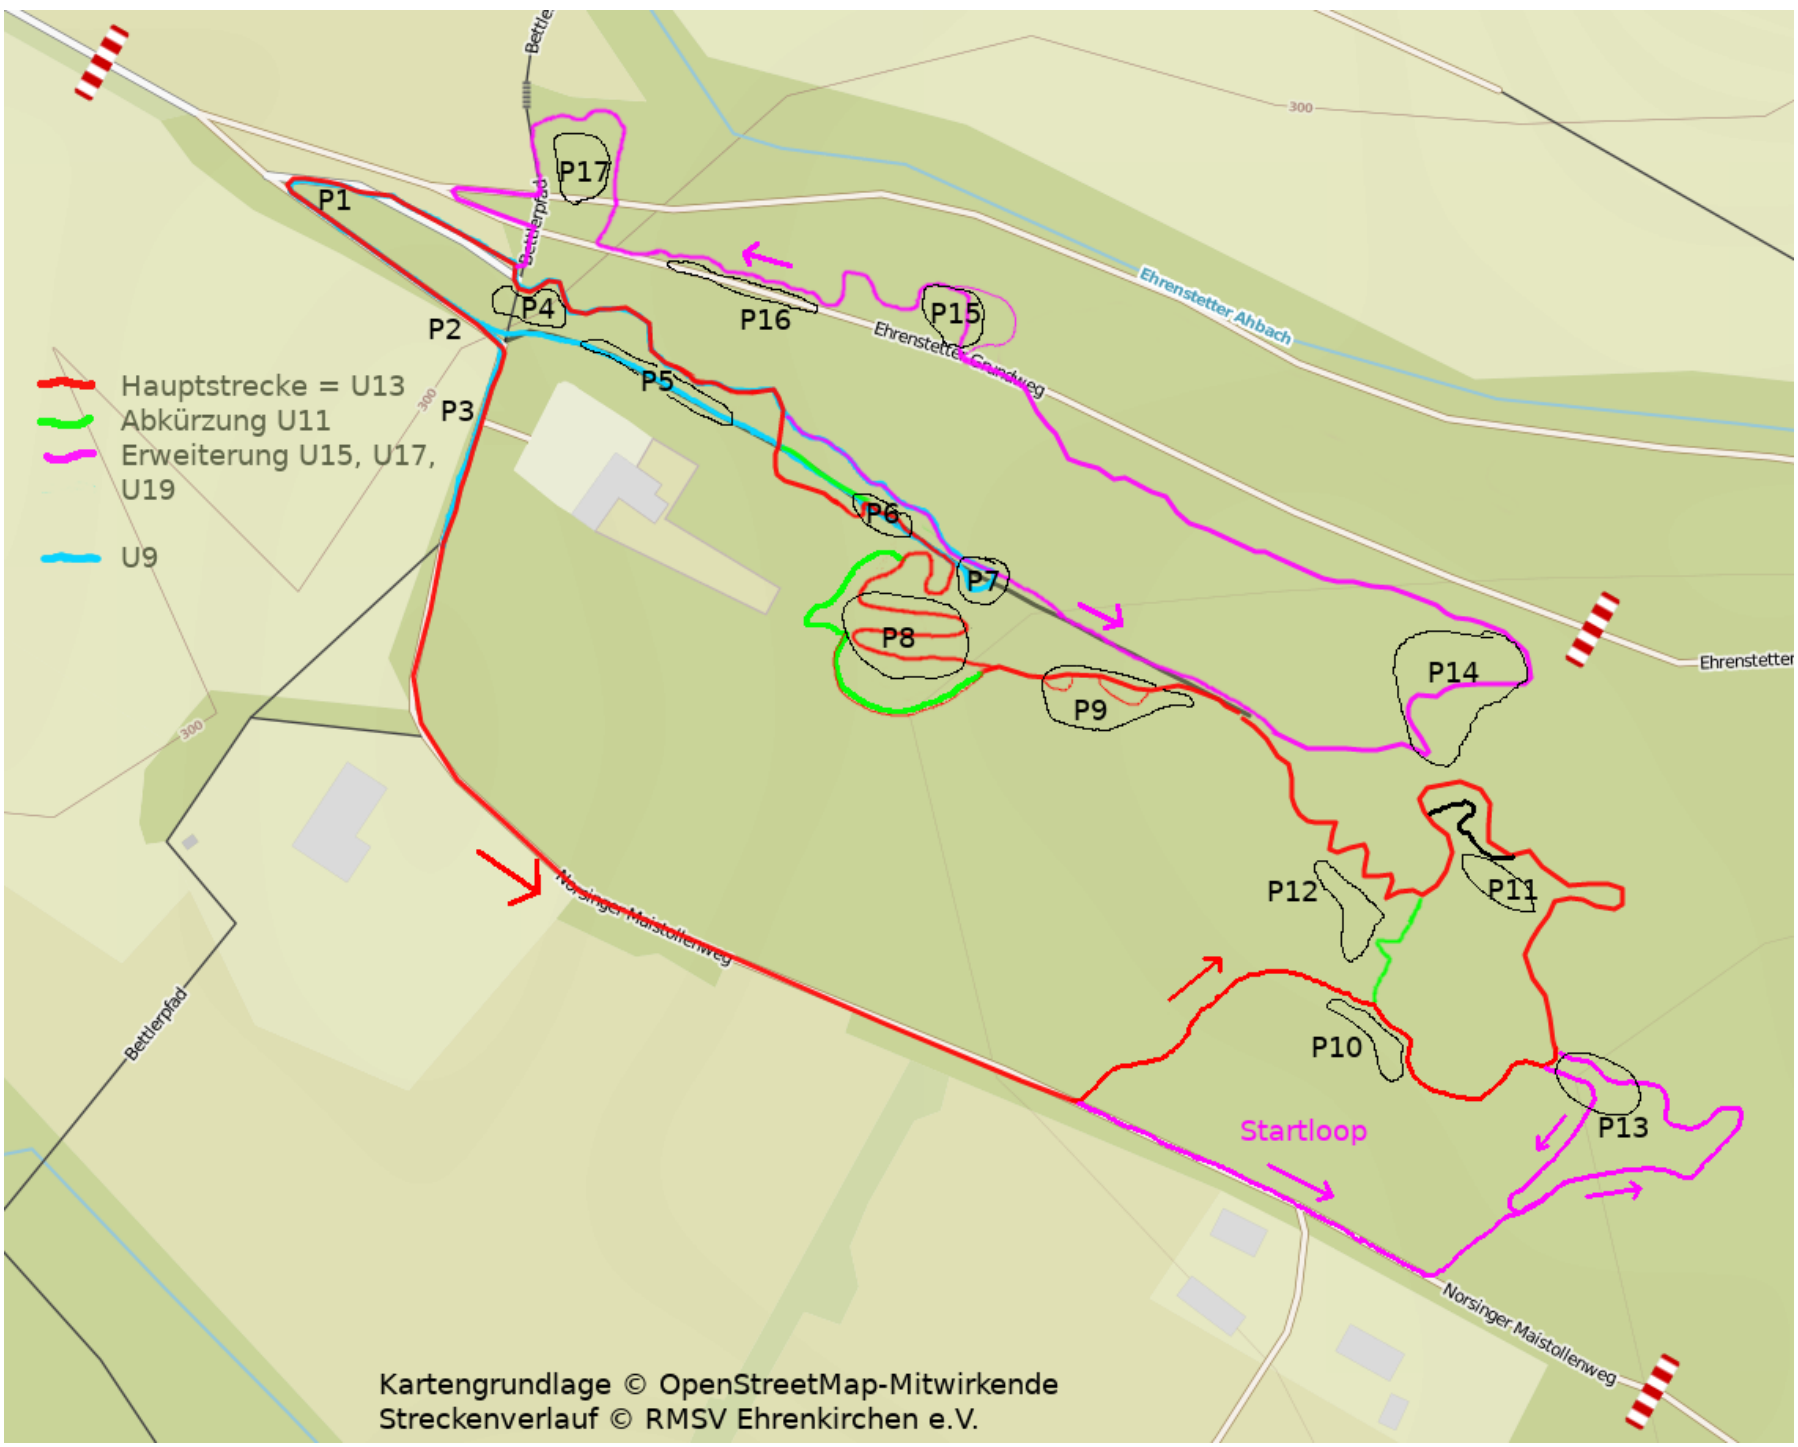

Aufgaben der Streckenposten:

**Für einen sicheren und reibungslosen Ablauf der Rennen sorgen!**

Durch:

- Zuschauer und nicht am aktuellen Rennen teilnehmende Fahrer aus der Strecke halten (Fahrer, die die Strecke bei laufendem Rennen nicht schnell verlassen, dem Kampfgericht melden → Startnummer notieren!)
- Zuschauer/Spaziergänger auffordern **Hunde unbedingt an der Leine** zu führen (Laut Auflagen des Landratsamts sind Hunde beim Rennen verboten)
- Bei einem Sturz / Unfall:
  - dem Fahrer helfen
  - die Unfallstelle evtl. gegen nachfolgende Fahrer sichern. Bei Bedarf **müssen** nachfolgende Fahrer absteigen!
  - bei Bedarf Ersthelfer der Bergwacht zu Hilfe rufen: Handynummer **0174 94 54 85 8** (eigene Postennummer angeben!)
- Fahrer die sich unfair verhalten oder unerlaubt abkürzen dem Kampfgericht melden!!! → Startnummer notieren!

**! Ein Posten darf erst verlassen werden, wenn die Ablösung da ist! Bitte pünktlich an der Position sein!**

! Zwischen den Rennen wird das Flutterband ggfls. vom Streckenverantwortlichen umgehängt. Bitte nicht selbst machen!

**Es ist sinnvoll diese Seiten auf dem Smartphone oder ausgedruckt beim Rennen dabei zu haben.** Beim Kampfgerichtswagen hängen sie auch aus.

Die Warnwesten, die jeder Streckenposten tragen soll, könnt ihr auf der „Veranda“ des Schützenhauses holen. Die Weste bitte an die Ablösung weitergeben – es sei den diese hat schon eine an. In diesem Fall behalten, wenn ihr noch einen weiteren Einsatz habt, oder wieder in die Kiste auf der Veranda zurück bringen! Danke.

Kartengrundlage © OpenStreetMap-Mitwirkende  
 Streckenverlauf © RMSV Ehrenkirchen e.V.